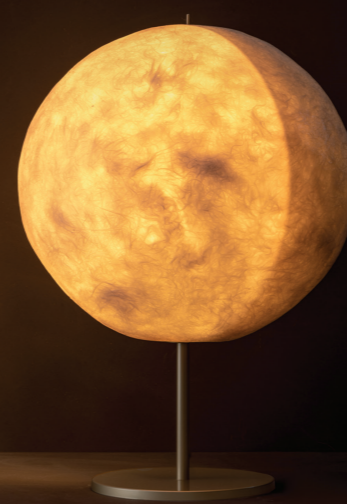

# LUNAE

design Gianfranco Marabese 2021

Un diffusore in fibra di vetro manifesta una superficie materica retro illuminata, che ricorda, l'immagine del suolo lunare. La rotazione su un'asse verticale di una 'controfigura' posta sul retro del diffusore consente di creare disegni che evocano le fasi lunari, creando differenti proiezioni di luce. L'interazione fra il prodotto e il suo fruitore permette di ottenere suggestive, magiche atmosfere.

A fibreglass diffuser shows a backlit material surface that by highlighting the material immediately recalls the image of the lunar territory. The rotation on a vertical axis of a 'stand-in' placed on the back of the diffuser allows to obtain evocative moon's phases, producing different light projections. The interaction between the product and its user allows to obtain evocative, magical atmospheres.

MATERIALI/  
MATERIALS

FIBRA DI VETRO/  
FIBERGLASS 

FINITURE/  
FINISHES

BRONZO/  
BRONZE 

OTTONE/  
BRASS 

RAME/  
COPPER 

F1 E27   
T1 E27   
W1 E14 

  F1/T1 Dimmer included  
  W1 