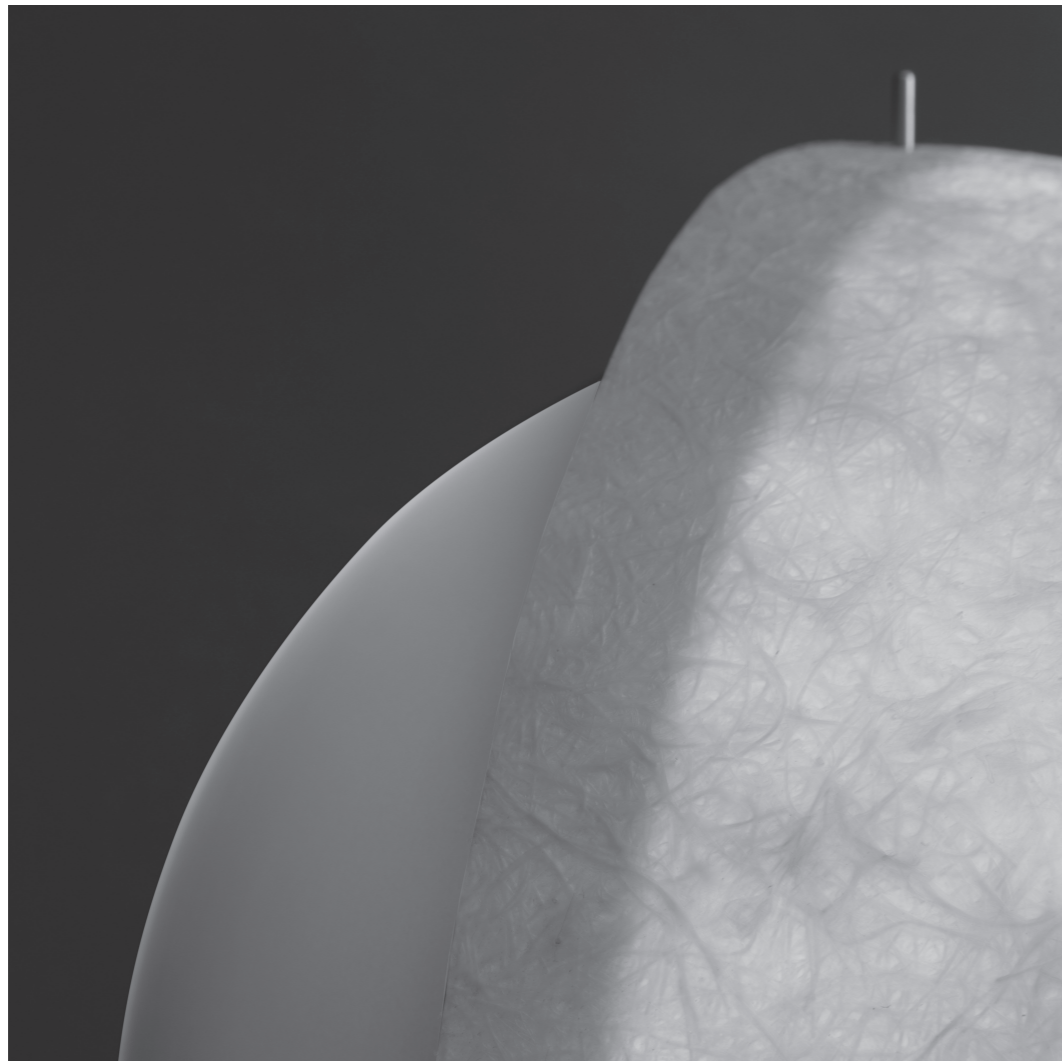

# LUNAE

design Gianfranco Marabese 2021

Un diffusore in fibra di vetro manifesta una superficie materica retro illuminata, che ricorda, l'immagine del suolo lunare. La rotazione su un'asse verticale di una 'controfigura' posta sul retro del diffusore consente di creare disegni che evocano le fasi lunari, creando differenti proiezioni di luce. L'interazione fra il prodotto e il suo fruitore permette di ottenere suggestive, magiche atmosfere.

A fibreglass diffuser shows a backlit material surface that by highlighting the material immediately recalls the image of the lunar territory. The rotation on a vertical axis of a 'stand-in' placed on the back of the diffuser allows to obtain evocative moon's phases, producing different light projections. The interaction between the product and its user allows to obtain evocative, magical atmospheres.