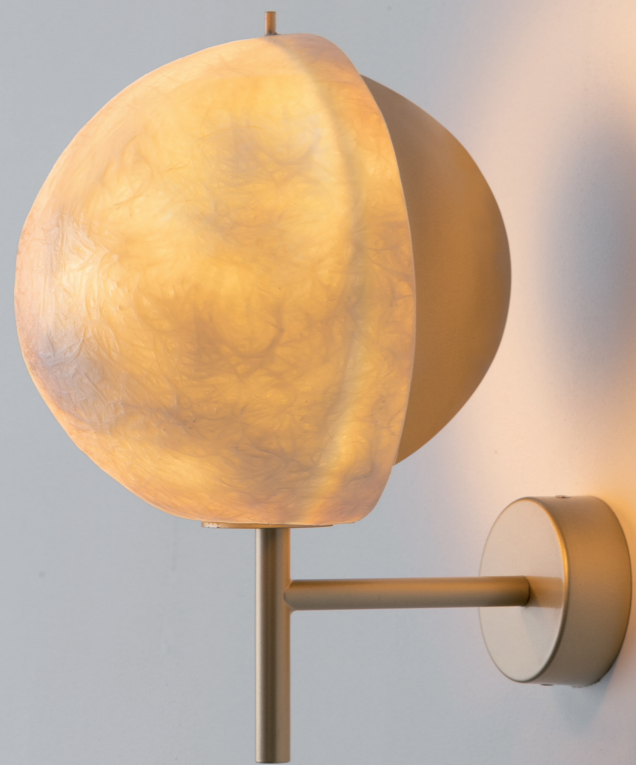

# LUNAE

design Gianfranco Marabese 2021

Un diffusore in fibra di vetro manifesta una superficie materica retro illuminata, che ricorda, l'immagine del suolo lunare. La rotazione su un'asse verticale di una 'controfigura' posta sul retro del diffusore consente di creare disegni che evocano le fasi lunari, creando differenti proiezioni di luce. L'interazione fra il prodotto e il suo fruitore permette di ottenere suggestive, magiche atmosfere.

A fibreglass diffuser shows a backlit material surface that by highlighting the material immediately recalls the image of the lunar territory. The rotation on a vertical axis of a 'stand-in' placed on the back of the diffuser allows to obtain evocative moon's phases, producing different light projections. The interaction between the product and its user allows to obtain evocative, magical atmospheres.

MATERIALI/  
MATERIALS

FIBRA DI VETRO/  
FIBERGLASS 

FINITURE/  
FINISHES

BRONZO/  
BRONZE 

OTTONE/  
BRASS 

RAME/  
COPPER 

F1 E27   
T1 E27   
W1 E14 

  F1/T1 Dimmer included  
  W1 