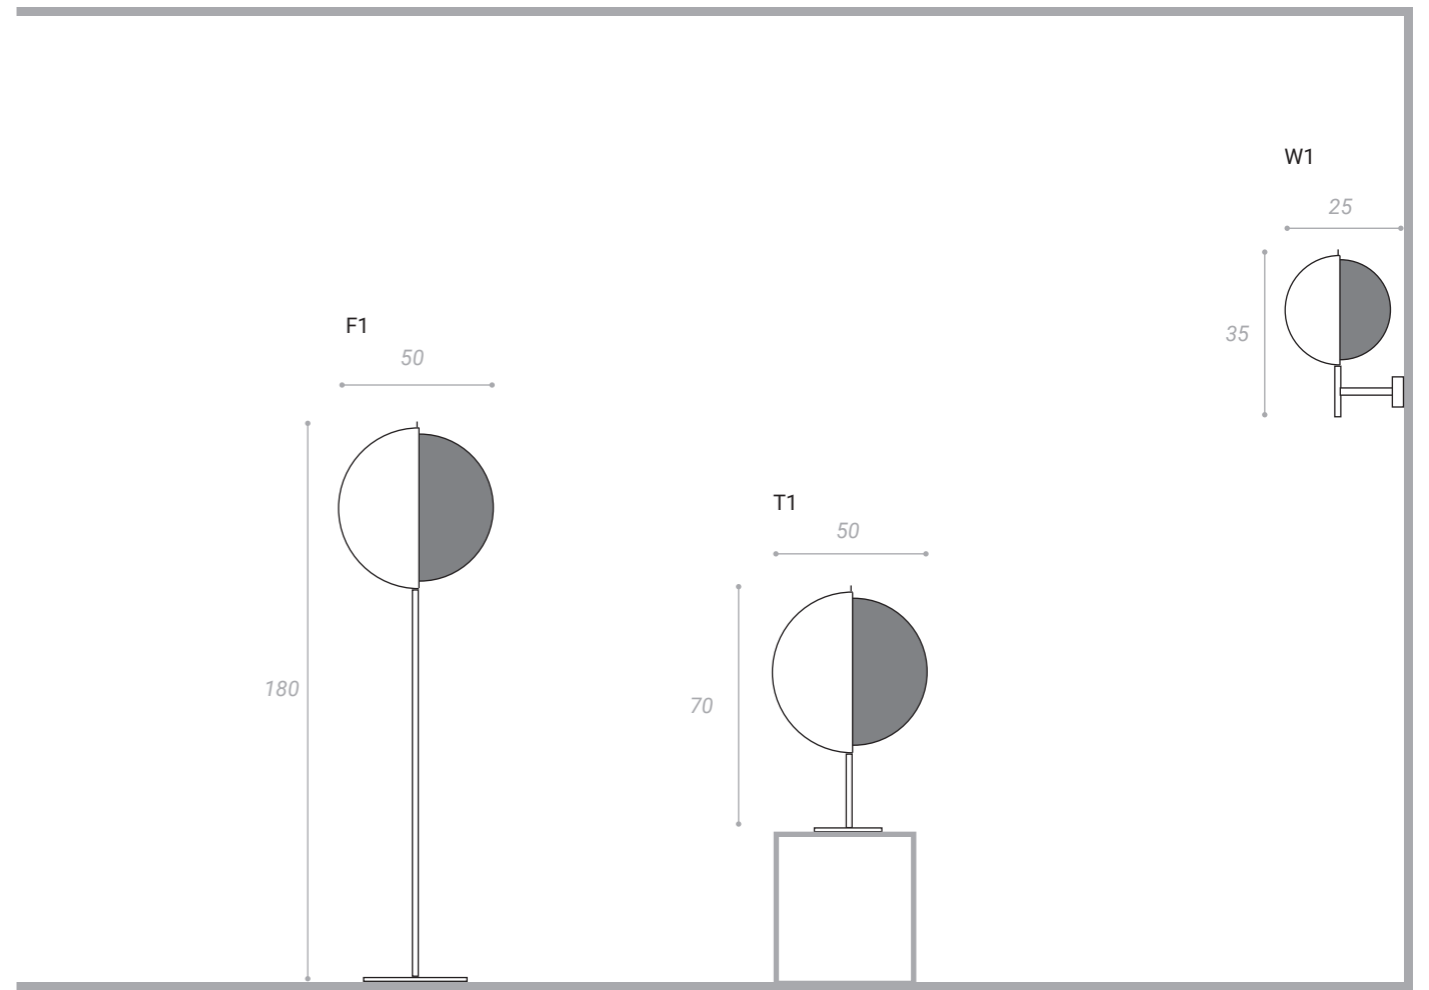

MATERIALI/
MATERIALS

FIBRA DI VETRO/
FIBERGLASS

FINITURE/
FINISHES

BRONZO/
BRONZE

OTTONE/
BRASS

RAME/
COPPER

F1 E27
T1 E27
W1 E14

F1/T1 Dimmer included
 W1